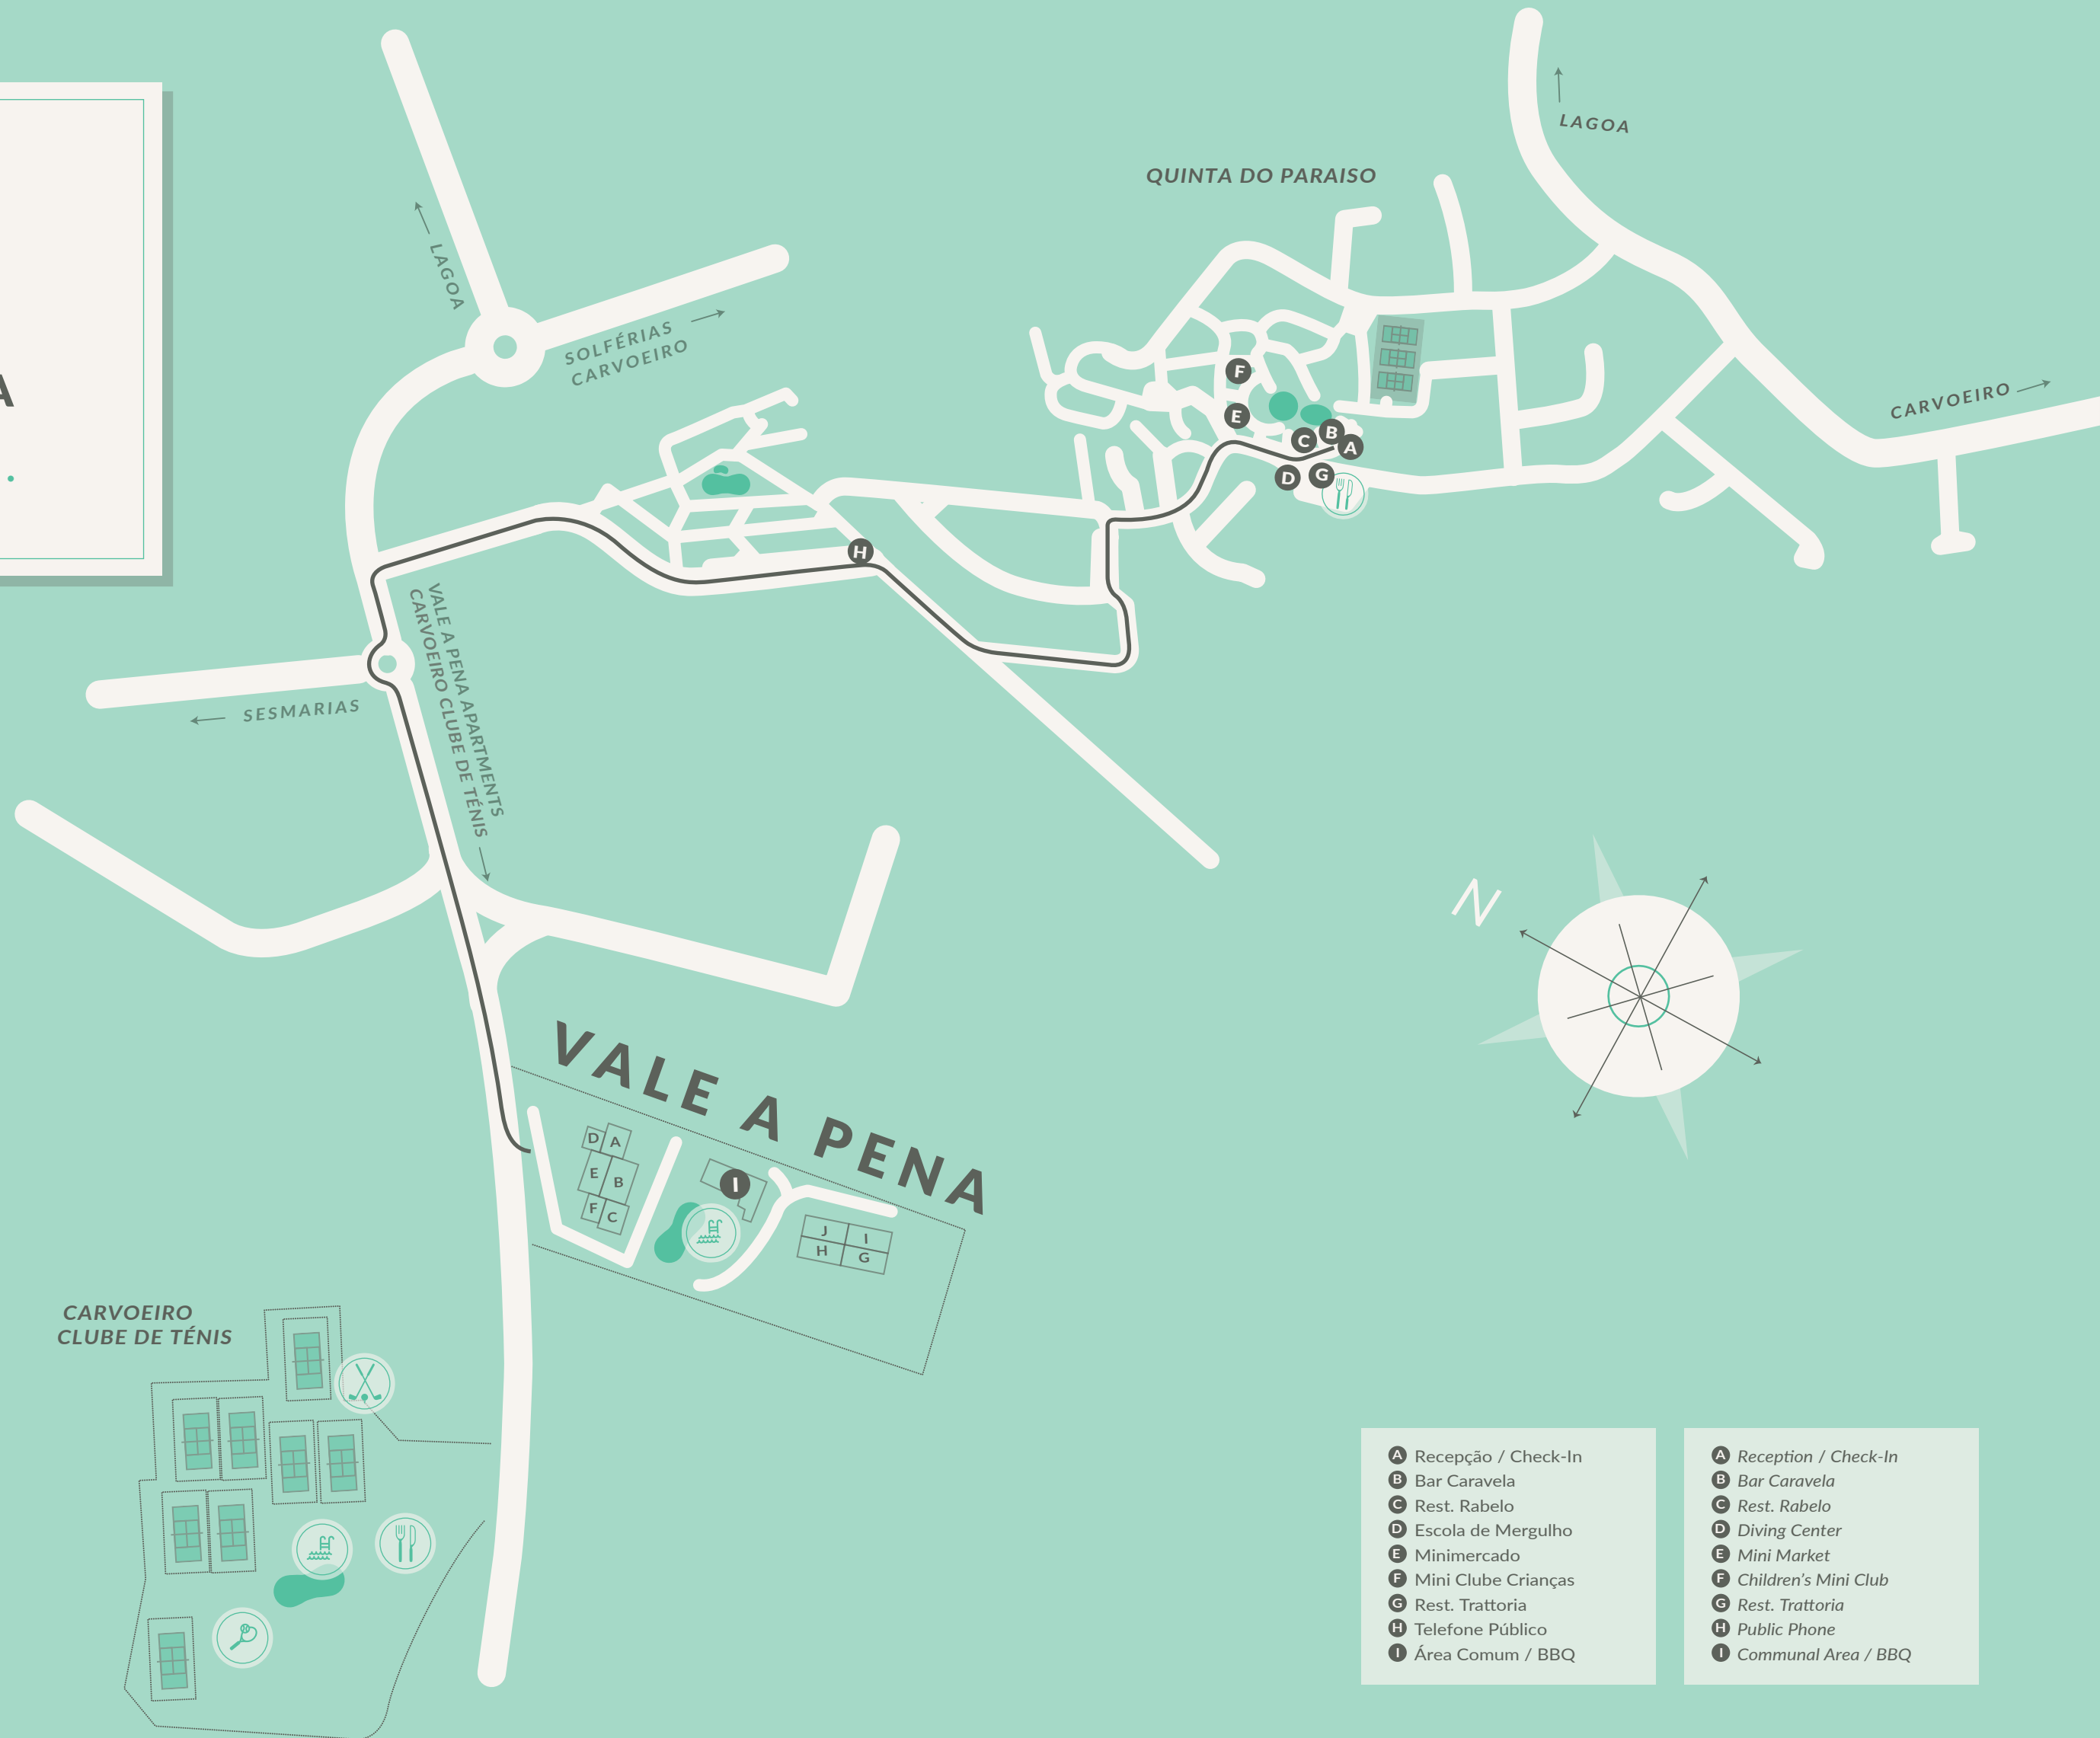

VALE A PENA

• MAP •

- A Recepção / Check-In
- B Bar Caravela
- C Rest. Rabelo
- D Escola de Mergulho
- E Minimercado
- F Mini Clube Crianças
- G Rest. Trattoria
- H Telefone Público
- I Área Comum / BBQ

- A Reception / Check-In
- B Bar Caravela
- C Rest. Rabelo
- D Diving Center
- E Mini Market
- F Children's Mini Club
- G Rest. Trattoria
- H Public Phone
- I Communal Area / BBQ